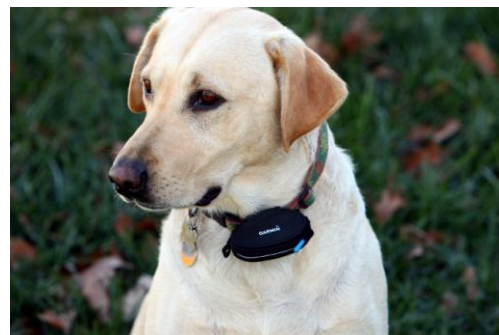

## GARMIN GTU 10

*Le tracker GPS pour localiser les objets, les animaux et les personnes<sup>1</sup>*

Le Garmin GTU 10 offre l'opportunité de localiser à tout instant les objets, les véhicules, les animaux et les personnes<sup>1</sup> depuis un ordinateur et un smartphone. Les puissantes capacités de géolocalisation du GTU 10 résultent de la combinaison d'un GPS ultra-sensible et d'une connexion GSM sans-fil qui couvre de nombreux territoires européens<sup>2</sup>. Petit, ultraléger, étanche et protégé par un étui, le GTU 10 est facile à attacher à un sac à dos<sup>1</sup>, à un collier de chien, dans une voiture ou sur n'importe quel objet que l'on souhaite localiser.

Connecté au site Garmin Tracker™, le GTU 10 permet d'être localisé sur une carte. Pour encore plus de simplicité d'utilisation, l'utilisateur est en mesure de télécharger gratuitement l'application Garmin Tracker™ dans son appareil mobile afin de connaître à tout moment la localisation.

Et les applications sont nombreuses. Le GTU 10 peut être fixé sur un bateau, une automobile, une moto, du matériel agricole ou encore des équipements de construction afin de pouvoir les surveiller depuis n'importe quel endroit. Le GTU 10 constitue également une solution idéale pour les propriétaires de chiens et a été spécialement dessiné pour pouvoir être accroché au collier. Les parents seront contents de pouvoir connaître la position de leurs enfants en cas d'enlèvement. Les cyclistes<sup>1</sup> et coureurs peuvent finalement faire suivre en temps réel leur progression sur une course ou un entraînement.

Les propriétaires de GTU 10 peuvent créer jusqu'à 10 zones de sécurité (limites virtuelles). Ainsi, lorsque le GTU 10 pénètre dans une zone ou la quitte, une notification par email ou SMS est envoyée automatiquement aux personnes inscrites (membres de la famille, amis, organisateurs de courses...). Les utilisateurs peuvent également accéder à l'historique des positions où le GTU 10 s'est rendu.